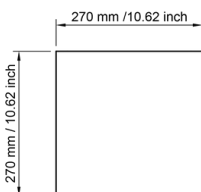

NICHBA **CABINET**

04 LIVINGROOM

PEDESTAL 45

BLACK 900127
WHITE 900127W

Nichlas B. Andersen
2022, Denmark

Powdercoated steel

PEDESTAL 65

BLACK 900128
WHITE 900128W